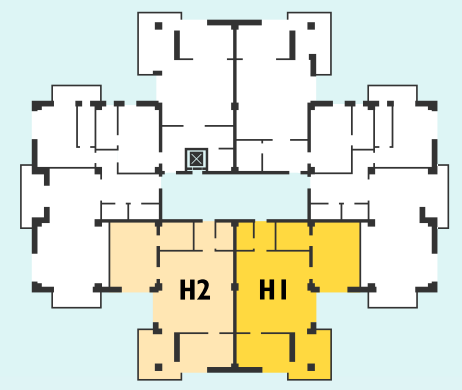

Apartament vecin

Apartament vecin

Apartament tip H (1 și 2)
2 camere
etajele 3,4 și 5

Arie construită: 78.95 H1/ 79.40 H2mp
Arie utilă: 68.05 H1/ 68.50 H2 mp

- Cameră de zi - 31.40 H1/31.65 H2 mp
- Dormitor - 15.60 mp
- Bucătărie - 10.80 mp
- Baie - 4.80 H1/5.00 H2 mp
- Grup sanitar - 2.30 mp
- Hol - 3.15 mp
- Balcon - 10.90 mp